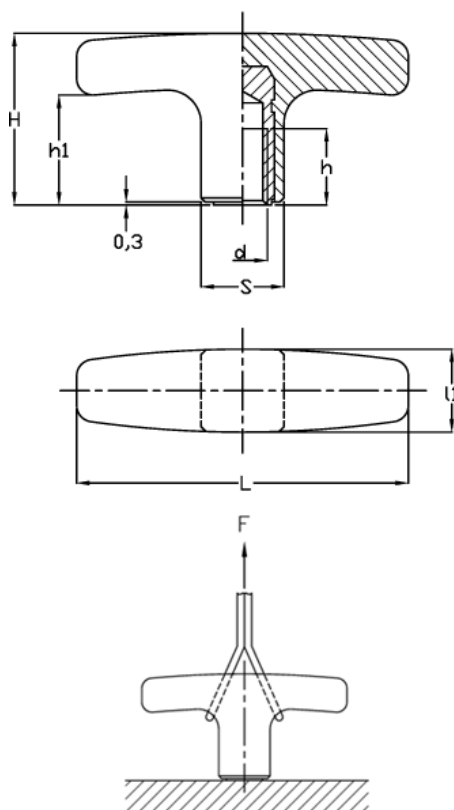

Varenummer: 2304032460  
Beskrivelse: E+G T-greb m/boring  
L.652/80 B-M12, sort

## Mål

d 6H = M12  
F (N) = 7000  
h = 18  
H = 41  
h1 = 26.0  
L = 80  
l1 = 20  
S = 20x20